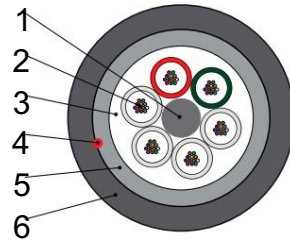

DATALAN® FO MLD DP

A-DQ(ZN)B2Y

Cable dieléctrico para exteriores

SOLICITUD

- Exterior.
- Instalación de galerías y conductos.

CARACTERÍSTICAS

- Compacto.
- Dieléctrico.
- Resistente a la intemperie y al viento.
- Libre de halógenos.
- Protegido contra roedores.
- Resistente a los rayos UV.
- Impermeable y estanco.

CONSTRUCCIÓN

1. Elemento central (FRP).
2. Fibra óptica monomodo (OS) y multimodo (OM).
3. Tubo suelto (relleno de gelatina de material PBT).
4. Cuerda de apertura.
5. Elementos de resistencia: hilos de fibra de vidrio impermeables y Protección contra roedores.
6. Cubierta exterior libre de halógenos.

OPCIONAL

1. Elementos de resistencia: hilos de aramida.
2. Protección química contra roedores y termitas (TR+AR).
3. Diferentes colores de tubo/fibra disponibles bajo pedido.
4. Formaciones diferentes bajo pedido.

	PRESUPUESTO				ESTÁNDARES	
Fibras	16	24	36	48	72	ITU-T G.650-G.657 UNE-EN IEC 60793-2-10/-50
Diámetro exterior [mm]	10,0±0,5		12,0±0,5		13,5±0,5	
Peso [Kg/Km]	81±1		106±1		114±1	
Identificación de tubos sueltos	Verde – Rojo – Blanco – Blanco – Blanco – Blanco					
Elementos de resistencia	Hilos de fibra de vidrio impermeables					
Cubierta exterior	Poliétileno - Negro					
Radio de curvatura mínimo [mm]	Funcionamiento: cable de 20 x Ø / Instalación: cable de 20 x Ø					UNE-EN IEC 60794-1-21/E11
Rango de temperatura [°C]	Funcionamiento: -30 a 70 °C / Instalación: -10 a 50 °C					UNE-EN IEC 60794-1-22/F1
Carga máxima de tracción (N)	Operación: 2500 / Instalación: 3000					UNE-EN IEC 60794-1-21/E1
Resistencia al aplastamiento (N/10 cm)	3500 (10 min)					UNE-EN IEC 60794-1-21/E3
Impacto (J)	5					UNE-EN IEC 60794-1-21/E4
Girar	Cable de 1 m / 10 ciclos / carga de 6 kg;					UNE-EN IEC 60794-1-21/E7
Rendimiento del agua	cable de 3 m / altura de la columna de agua de 1 m / 24 h					UNE-EN IEC 60794-1-22/F5B
Comportamiento ante el fuego	Libre de halógenos					IEC 60754-1/-2